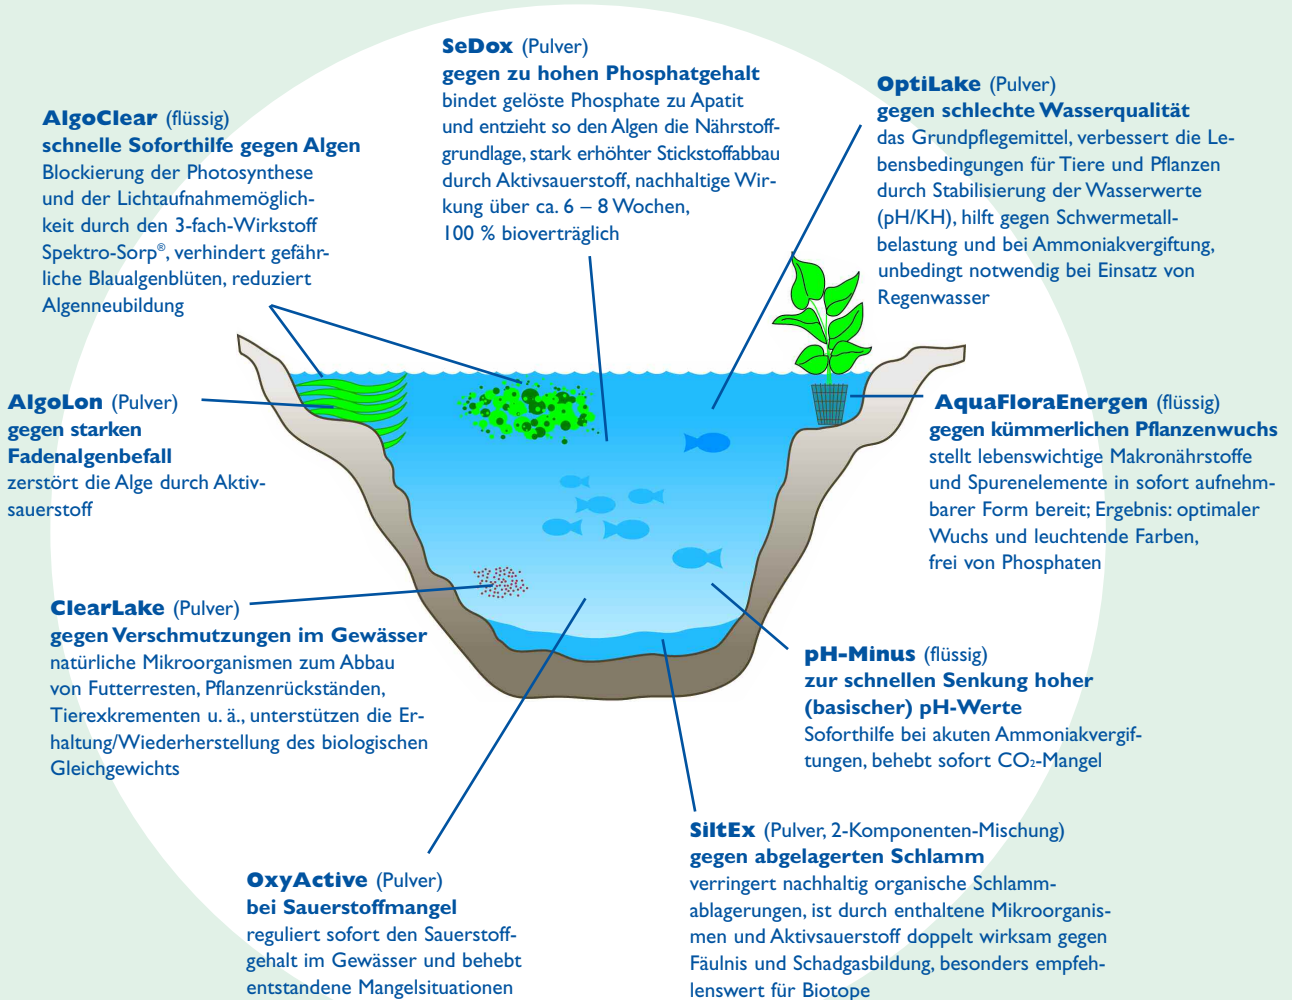

Teichpflegeprodukte von LAVARIS LAKE

WICHTIG:

- Die **Pulverprodukte** müssen **direkt** in den Teich **eingbracht** werden – **nicht** vorher in einem Gefäß **anmischen!**
- **Flüssigprodukte** dagegen müssen **vor Einbringung verdünnt** werden! Verdünnung nach Anwendungshinweis!
- **Algizide sicher verwenden:** vor Gebrauch **stets Kennzeichnung und Produktinformation lesen!**